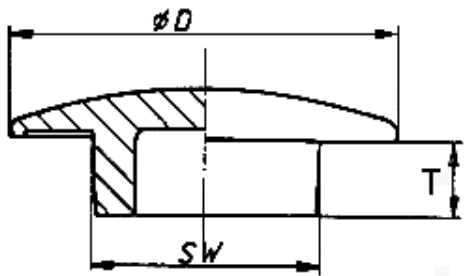

Zierkappen für Inbusschrauben LAW 2600

- zum Abdecken von Inbusschrauben

Material: ABS
Standardfarbe: schwarz

Gewinde	D/mm	T/mm	SW/mm	CO-Nr.	Artikel-Nummer	Preis pro 1000 Stück
M 6	10	3,0	5	1260	26-M 6	29,20
M 8	13	3,7	6	1263	26-M 8	33,00
M 10	16	4,0	8	1266	26-M 10	33,00
M 12	18	4,6	10	1269	26-M 12	35,50